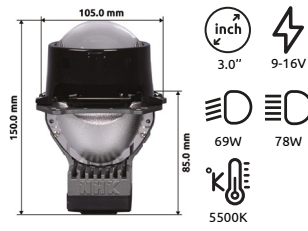

NHK-30-17

Готові комплекти