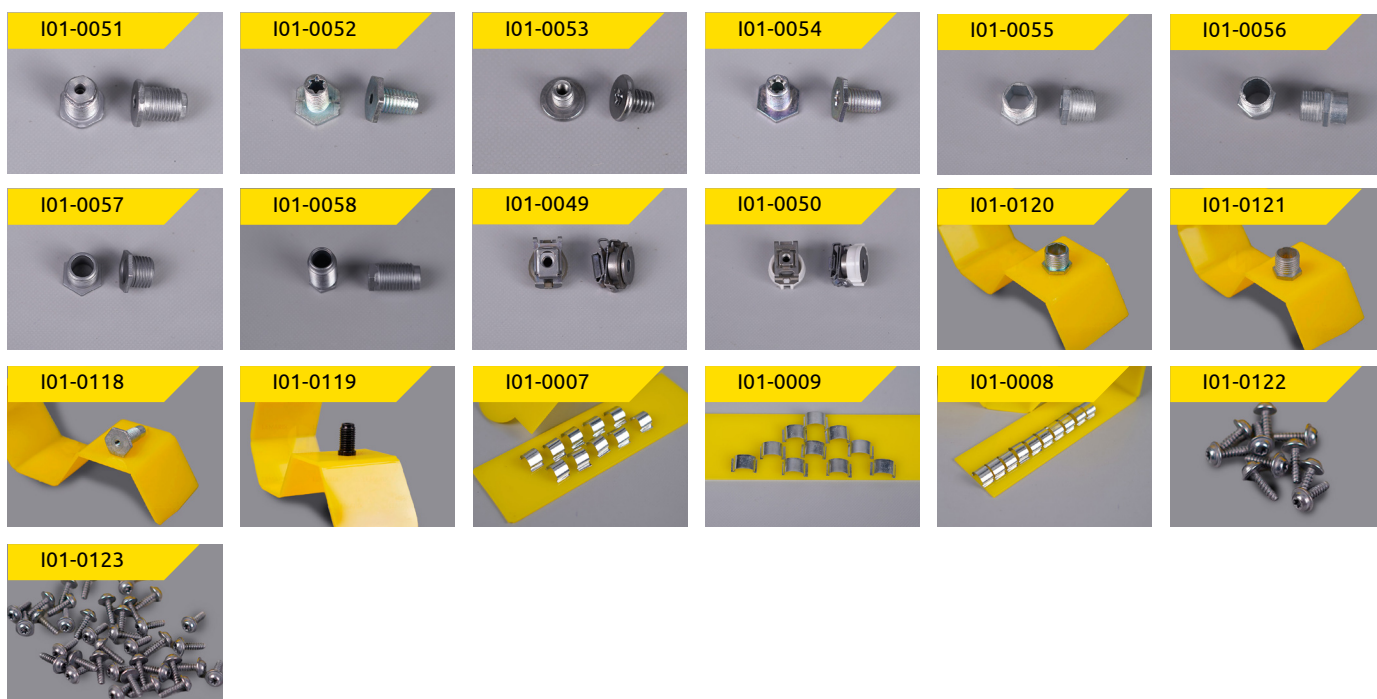

Скоби та болти для фар