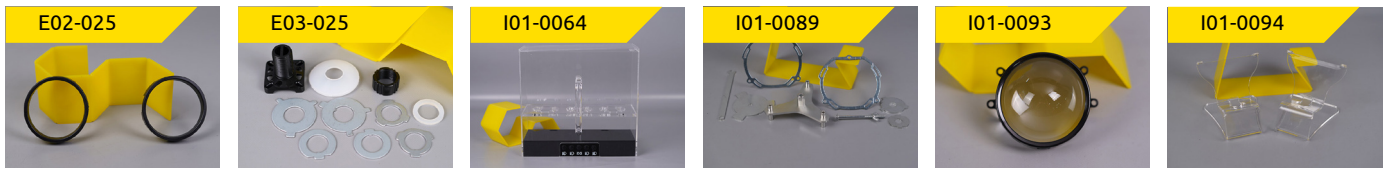

Компоненти ліній