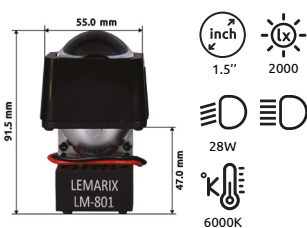

LM-505

LM-505Y

Матричні та модульні лінзи LEMARIX

LM-801 модуль ближ. світла

LM-802 модуль дод. світла

LM-803 модуль дал. світла

LM-804

LM-805

LM-806

LM-810 2 кольори Y+W

LM-811 2 кольори Y+W

Міні LED лінзи LEMARIX

LM-812  39.4 mm 32.5 mm CALIPER 17mm 1800 lm 18W 18W 6500K	LM-813  34.5 mm 64.0 mm CALIPER 18mm 1800 lm 18W 18W 6500K	LM-814  34.5 mm 64.0 mm CALIPER 20mm 1800 lm 18W 18W 6500K	LM-815  34.5 mm 64.0 mm CALIPER 25mm 1800 lm 18W 18W 6500K
LM-816  34.5 mm 64.0 mm CALIPER 30mm 1800 lm 18W 18W 6500K	LM-817  35.0 mm 45.0 mm CALIPER 35mm 1800 lm 18W 18W 6500K		