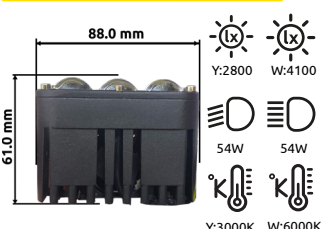

LM-806

LM-810 2 кольори Y+W

LM-811 2 кольори Y+W

Міні LED лінзи LEMARIX

LM-812  39.4 mm 32.5 mm CALIPER 17mm 1800 lm 18W 18W 6500K	LM-813  34.5 mm 64.0 mm CALIPER 18mm 1800 lm 18W 18W 6500K	LM-814  34.5 mm 64.0 mm CALIPER 20mm 1800 lm 18W 18W 6500K	LM-815  34.5 mm 64.0 mm CALIPER 25mm 1800 lm 18W 18W 6500K
LM-816  34.5 mm 64.0 mm CALIPER 30mm 1800 lm 18W 18W 6500K	LM-817  35.0 mm 45.0 mm CALIPER 35mm 1800 lm 18W 18W 6500K		