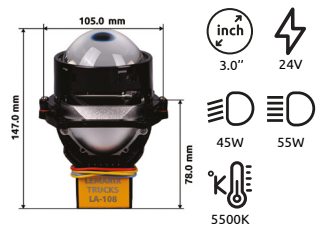

Bi-LED лінзи LEMARIX

LM-108

Матричні та модульні лінзи LEMARIX