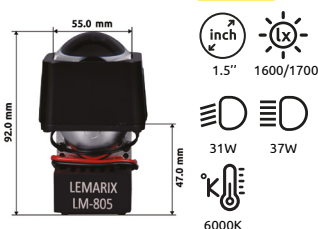

LM-505

LM-505Y

Матричні та модульні лінзи LEMARIX

LM-801 модуль ближ. світла

LM-802 модуль дод. світла

LM-803 модуль дал. світла

LM-804

LM-805