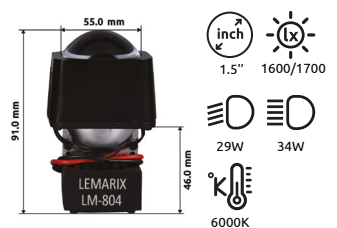

LM-505

LM-505Y

Матричні та модульні лінзи LEMARIX

LM-801 модуль ближ. світла

LM-802 модуль дод. світла

LM-803 модуль дал. світла

LM-804

LM-805