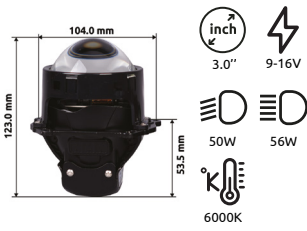

NHK-30-15

Готові комплекти