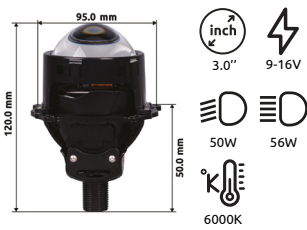

NHK-30-23

Готові комплекти