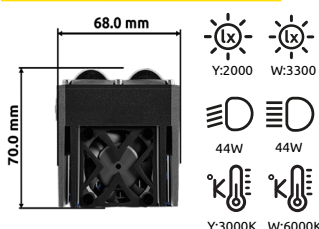

LM-806

LM-810 2 кольори Y+W

LM-811 2 кольори Y+W

Міні LED лінзи LEMARIX

LM-812  39.4 mm 32.5 mm CALIPER 17mm 1800 lm 18W 18W 6500K	LM-813  34.5 mm 64.0 mm CALIPER 18mm 1800 lm 18W 18W 6500K	LM-814  34.5 mm 64.0 mm CALIPER 20mm 1800 lm 18W 18W 6500K	LM-815  34.5 mm 64.0 mm CALIPER 25mm 1800 lm 18W 18W 6500K
LM-816  34.5 mm 64.0 mm CALIPER 30mm 1800 lm 18W 18W 6500K	LM-817  35.0 mm 45.0 mm CALIPER 35mm 1800 lm 18W 18W 6500K		