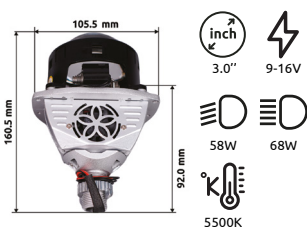

Bi-LED лінзи LEMARIX

LM-202

Матричні та модульні лінзи LEMARIX