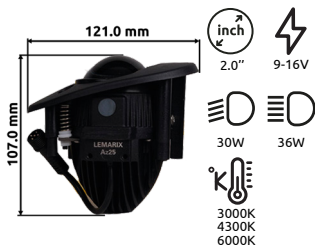

Volvo

- S60 V60 (2018-2024)
- S90 V90 (2016-2024)
- XC40 (2018-2022)
- XC60 (2017-2026)
- XC90 (2015-2024)

Xiaomi

- SU7 MS11 (2023-2026)

Bi-LED лінзи LEMARIX

LM-88 2"

LM-88 3"

LM-101