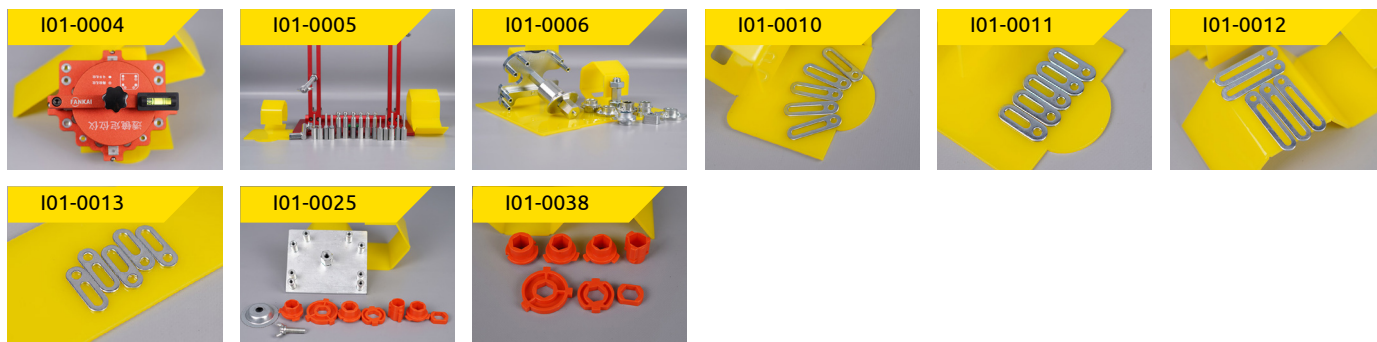

Юстирувальні плити