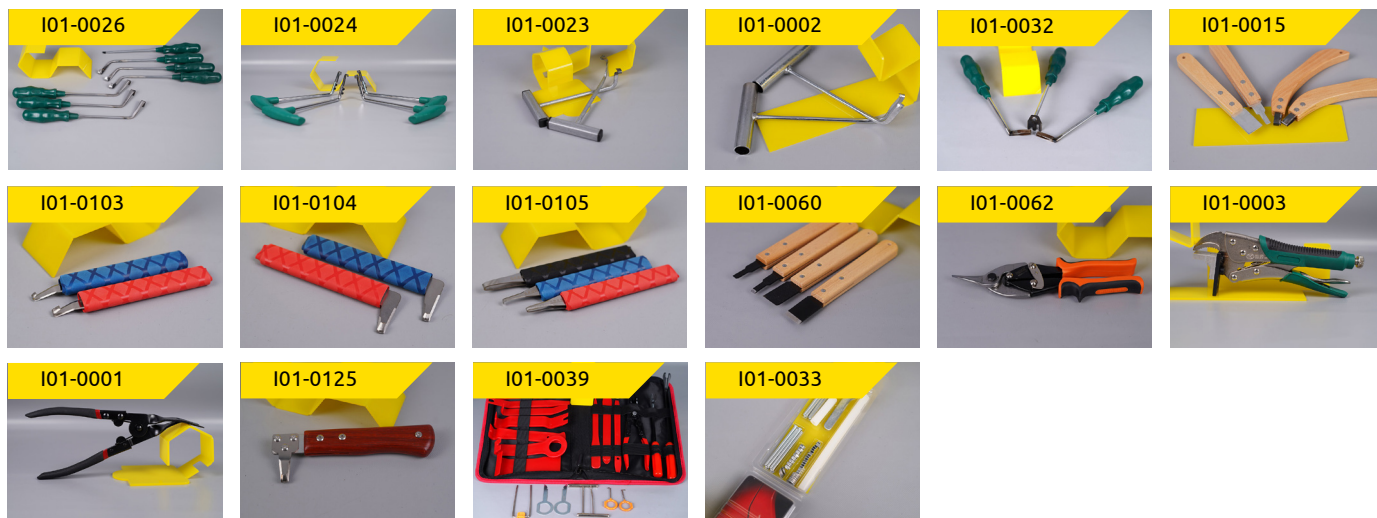

Ножі, набори, щипці