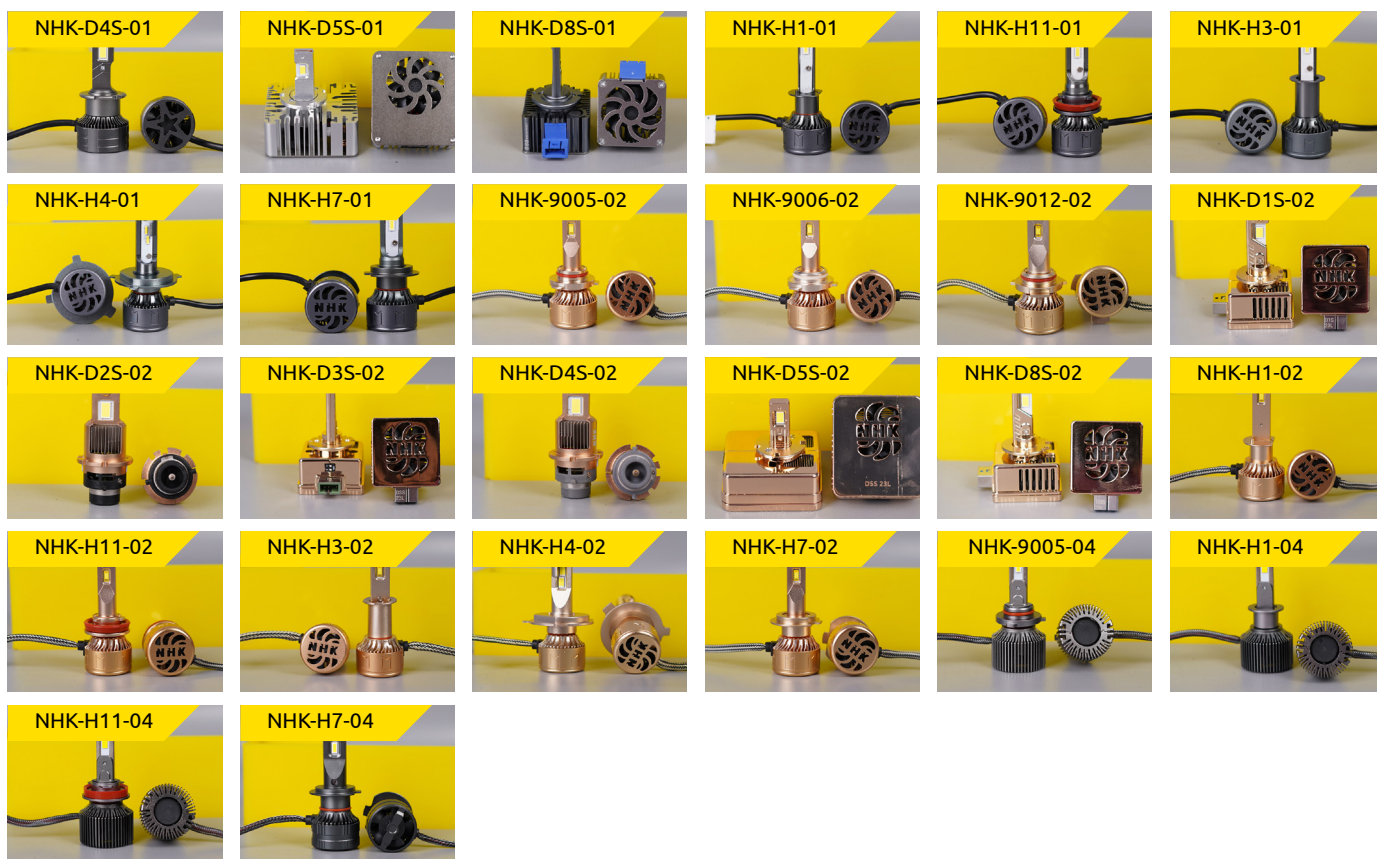

А ТАКОЖ БАГАТО ІНШОГО ДЛЯ ОСВІТЛЕННЯ ВАШОГО ШЛЯХУ!

LEMARIX^{TM}